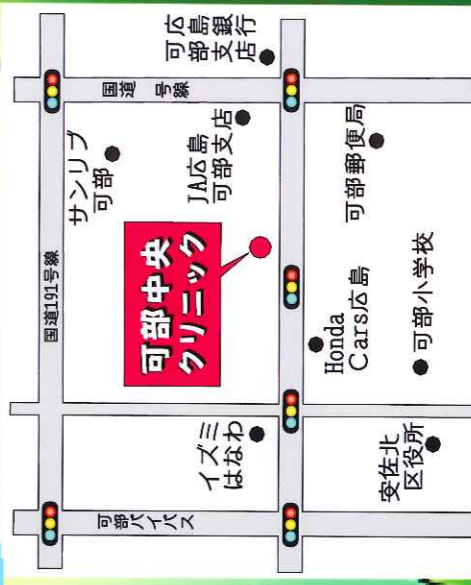

### 屋台

- ・照り焼き丼
- ・カレー
- ・フランクフルト
- ・パンケーキ

広島文教女子大学

・たこ焼き

広島女学院大学

・焼きそば

### プログラム

- ・三入和太鼓クラブ
- ・亀山子供神楽団
- 11:30 「悪狐伝」
- 13:20 「頼政」
- ・お楽しみ抽選会

カープ観戦ペアチケット etc

### ステージ

- ・アロママッサージ
- ・骨密度測定

地域密着の医療・介護・看護